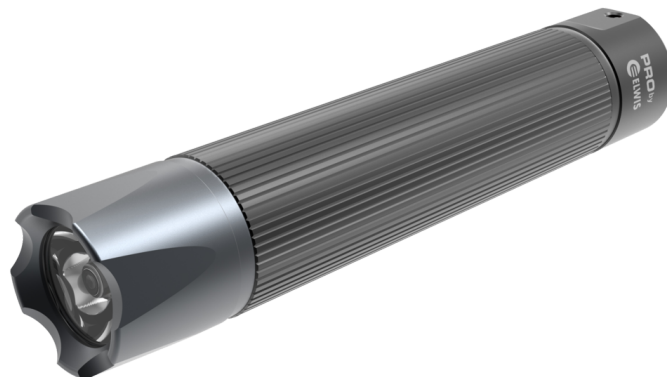

# Elwis Pro S10

## Kompakt lettvekts lommelykt

- Lyser opptil 65 m
- IP65
- 90 lumen
- Aluminiumshus
- 4,5 t driftstid
- 1 x AA batteri

En liten og kompakt lykt som passer perfekt i lomma. Kommer komplett med batteri og bærestropp.